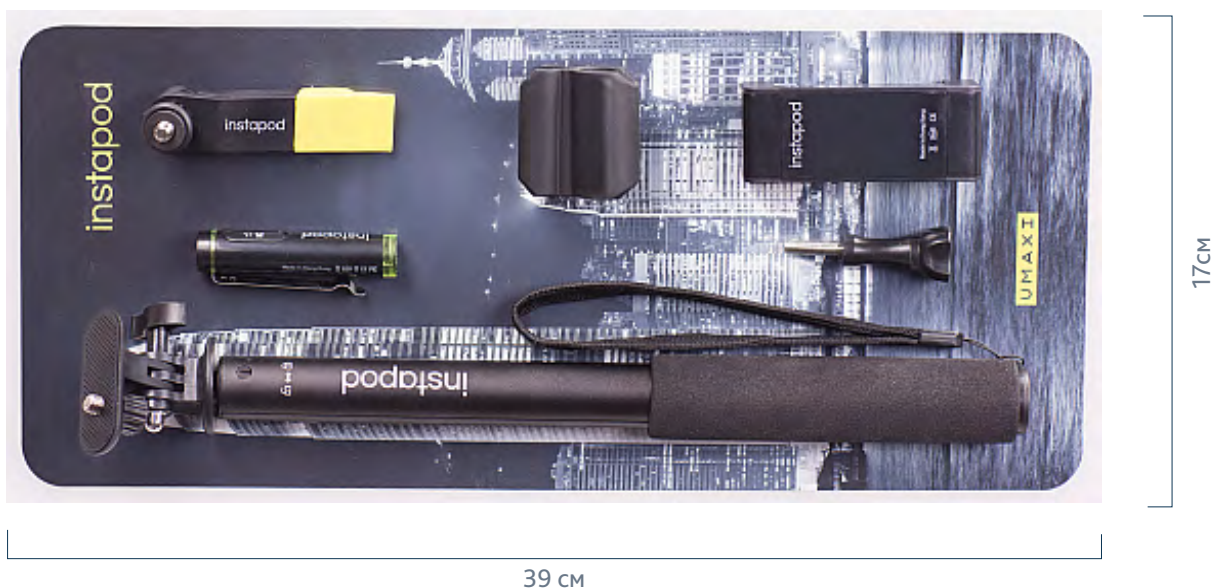

ПРЕИМУЩЕСТВА

Стильный дизайн, разработанный в Южной Корее

Легкий, компактный и простой в использовании

Качественные материалы и профессиональное производство

Богатая комплектация 6 в 1 для селфи фото со штатива

Гарантия на комплект 12 месяцев

Рекомендованная розничная цена 2990 руб

РАЗМЕРЫ УПАКОВКИ КОМПЛЕКТА INSTAPOD: 39 X 17 X 5 см.

ВЕС: 325 г.

В коробке — 20 комплектов.

Размер коробки: 40,5 x 40,5 x 36,5 см. Вес: 7,5 кг.