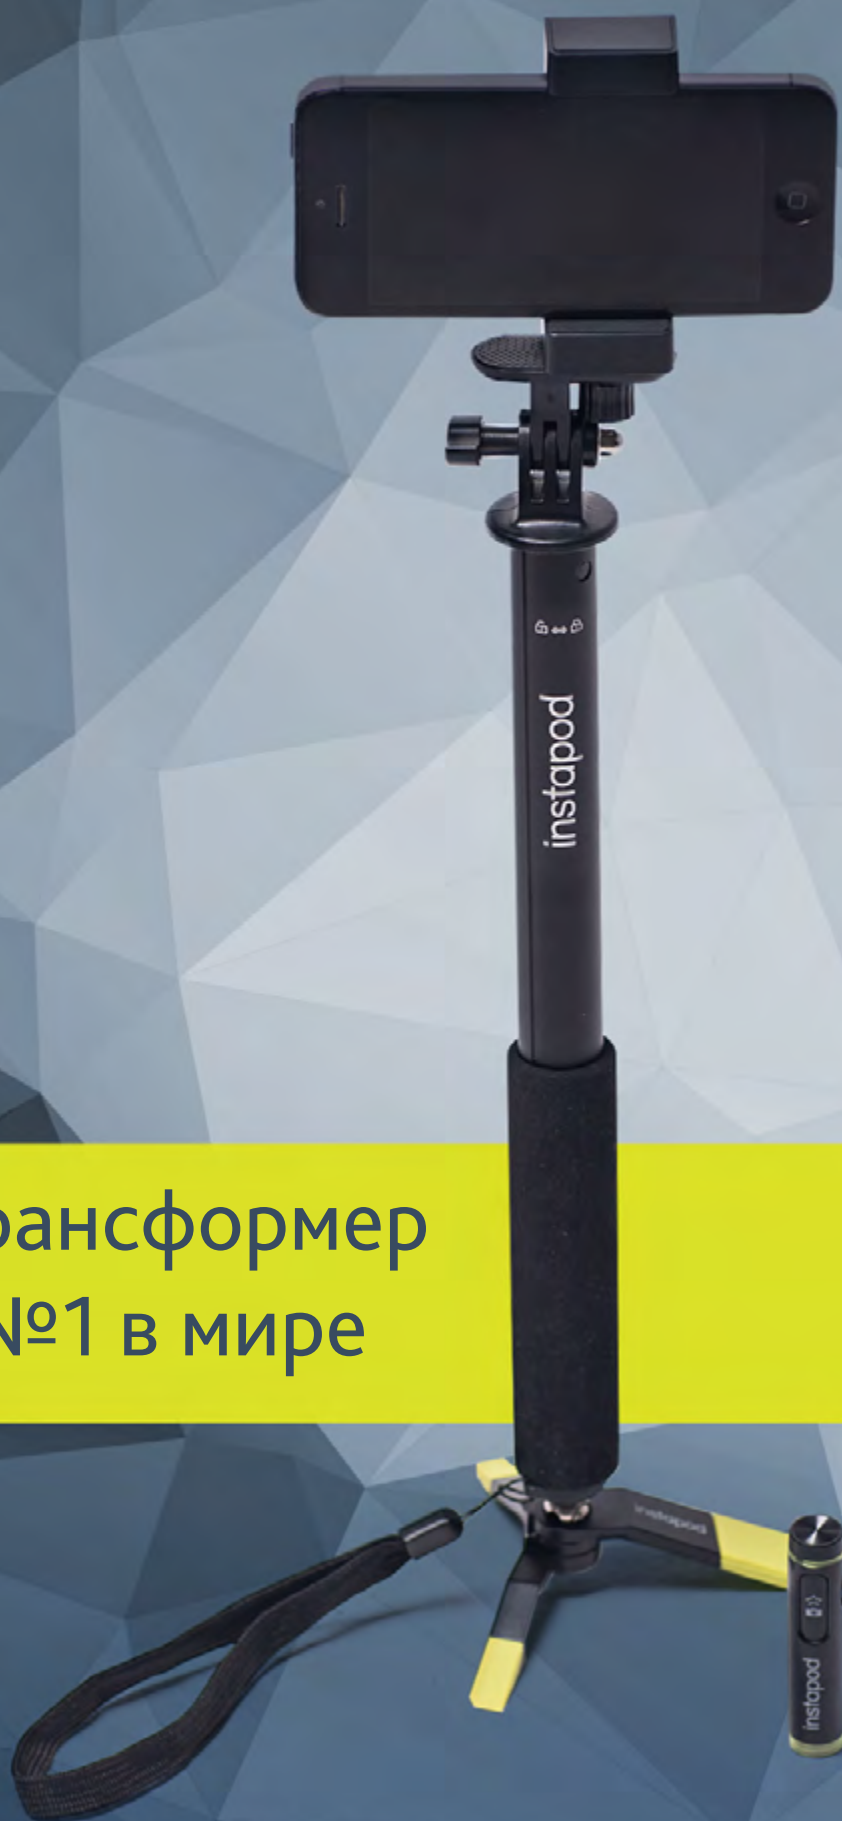

instapod

монопод-трансформер
для селфи №1 в мире

UMAXI

СУПЕРЗВЕЗДЫ ЗАДАЮТ МОДУ!

СОТНИ МИЛЛИОНОВ ЛЮДЕЙ ЕЖЕДНЕВНО ВЫКЛАДЫВАЮТ СВОИ
ФОТОГРАФИИ В INSTAGRAM

Новый тренд в Инстаграм — селфи* фото!

Как правило с расстояния вытянутой руки трудно разместить в кадре всё и всех, да и просто фотографировать получается не удобно.

Но теперь есть решение — портативный набор для фото и видео — **instapod**.

instapod — это не только удобный телескопический штатив, который вместе с беспроводным брелком управления камерой позволяет делать потрясающие селфи. Это целый

телескопический штатив для размещения фотокамеры, смартфона* или камеры GoPro® HERO* (не идут в комплекте).

Размер: 315–1000 мм. Вес: 122 г.
Изготовлен из алюминия.
Выдерживает нагрузку до 2 кг.

4 Беспроводной брелок управления камерой смартфона

2 Складной трипод

позволяет разместить ваш фотоаппарат или смартфон в удобном положении и делать фото с беспроводного брелка управления.

Материалы:
пластик / сталь / силикон.
Размеры: 18 x 80 x 35 мм.
Вес: 18 г.
Выдерживает нагрузку до 800 г.