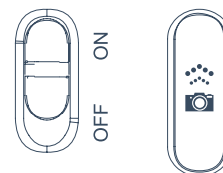

ПЕРВОЕ ПОДКЛЮЧЕНИЕ И ИСПОЛЬЗОВАНИЕ

Подсоедините держатель для смартфона к складному триподу (подставке-треноге) или моноподу. Надежно зафиксируйте телефон в держателе для смартфона.

Включите брелок управления камерой в положение **ON**.

Откройте на своем смартфоне настройки Bluetooth.

Сделайте поиск нового устройства.

Установите соединение с устройством с именем «instapod».

Откройте приложение **Камера** на своем смартфоне. Все готово!

Снимайте фото одним нажатием на кнопку захвата изображения на брелке управления камерой.¹

ПРИМЕЧАНИЕ:

Для съемки видео, нужно на телефоне в приложении камера установить режим **ВИДЕО**.

---

1. Для некоторых моделей смартфонов, работающих на Android необходимо скачать и установить бесплатное приложение «Camera 360»