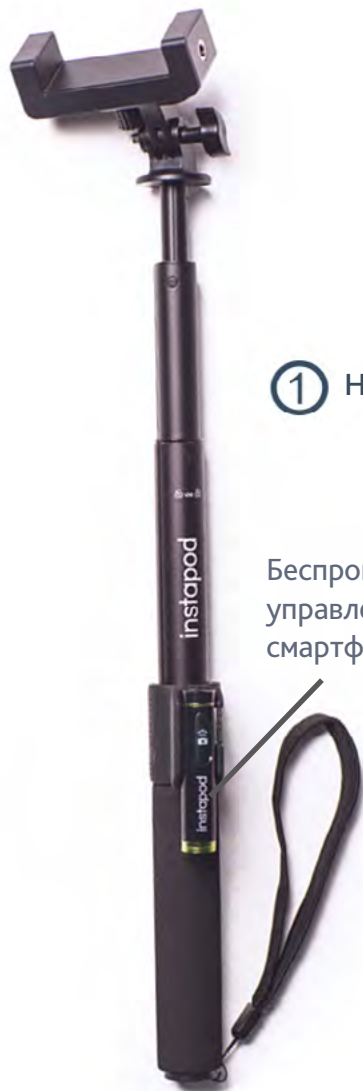

Откройте на своем смартфоне настройки Bluetooth.

Сделайте поиск нового устройства.

Установите соединение с устройством с именем «instapod».

Откройте приложение **Камера** на своем смартфоне. Все готово!

Снимайте фото одним нажатием на кнопку захвата изображения на брелке управления камерой.<sup>1</sup>

## ПРИМЕЧАНИЕ:

Для съемки видео, нужно на телефоне в приложении камера установить режим **ВИДЕО**.

---

1. Для некоторых моделей смартфонов, работающих на Android необходимо скачать и установить бесплатное приложение «Camera 360»

# УСТАНОВКА БРЕЛКА УПРАВЛЕНИЯ КАМЕРОЙ НА МОНОПОДЕ

Беспроводной брелок управления камерой смартфона

① НАЖАТЬ

②

НАЖАТЬ

Держатель

Беспроводной брелок управления камерой смартфона присоединен

O